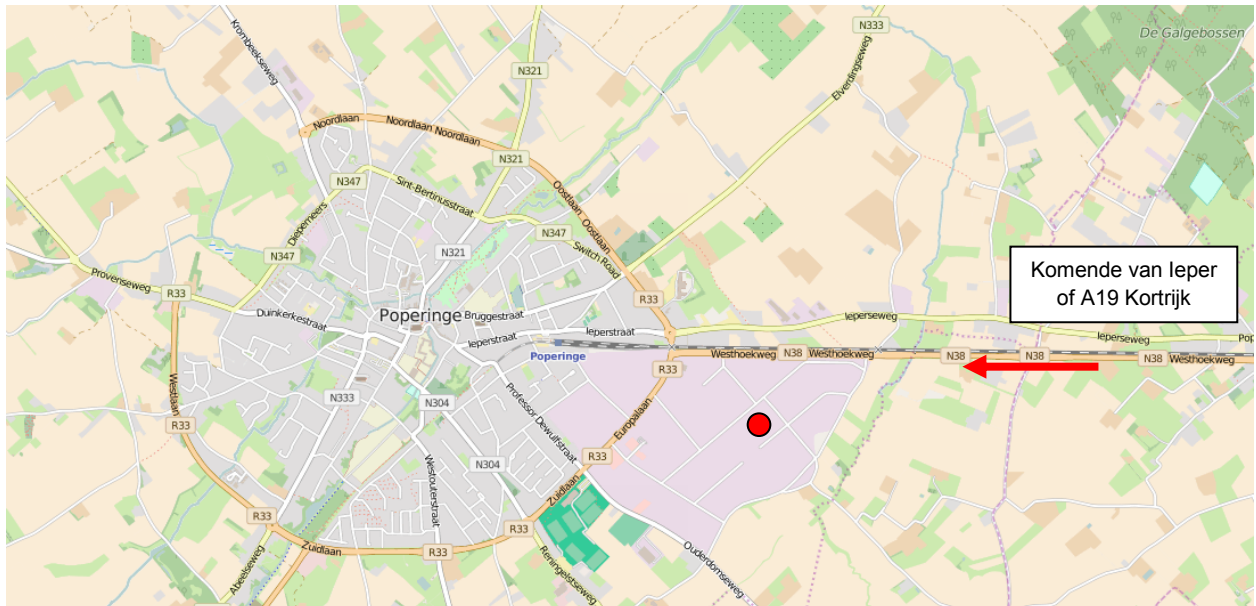

Sowepo

Vlaanderenlaan 25, 8970 Poperinge

Wegomschrijving

Sowepo ligt in de industriezone buiten de ring rond Poperinge (vlakbij de vier windmolens).

Met de auto komende van Ieper of autoweg A19 Kortrijk de expressweg volgen tot op het einde aan de verkeerslichten in Poperinge. Links voorsorteren !

Eenmaal op de ring (Europalaan) neem je de tweede straat links (tussen Fun & Megalec) en vervolgens opnieuw de tweede straat links (Vlaanderenlaan). Sowepo bevindt zich aan de rechterkant.

Parking

Er is voldoende parkeergelegenheid voor en naast het kantorgebouw.