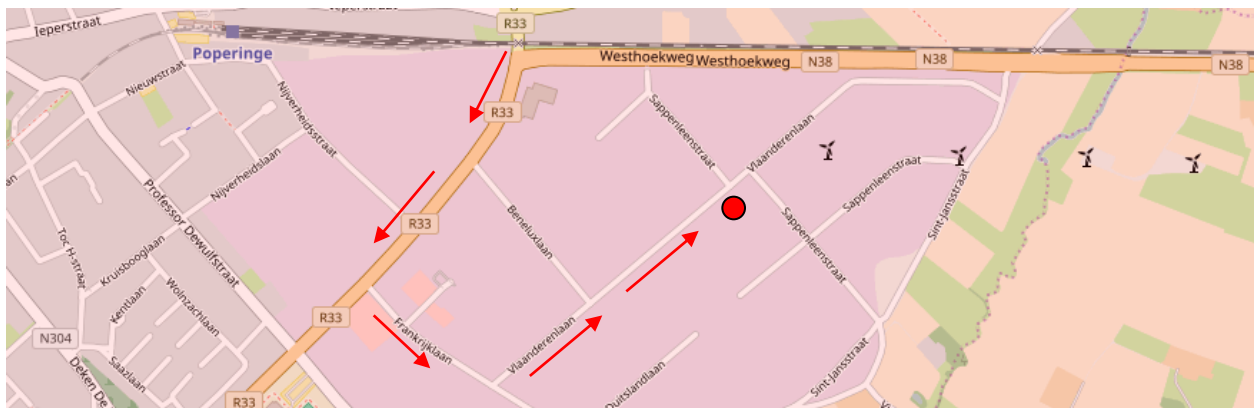

Sowepo

Vlaanderenlaan 25, 8970 Poperinge

Wegomschrijving

Sowepo ligt in de industriezone buiten de ring rond Poperinge (vlakbij de vier windmolens).

Met de auto komende van Ieper of autoweg A19 Kortrijk de expressweg volgen tot op het einde aan de verkeerslichten in Poperinge. Links voorsorteren !

Eenmaal op de ring (Europalaan) neem je de tweede straat links (tussen Fun & Megalec) en vervolgens opnieuw de tweede straat links (Vlaanderenlaan). Sowepo bevindt zich aan de rechterkant.

Parking

Er is voldoende parkeergelegenheid voor en naast het kantorgebouw.