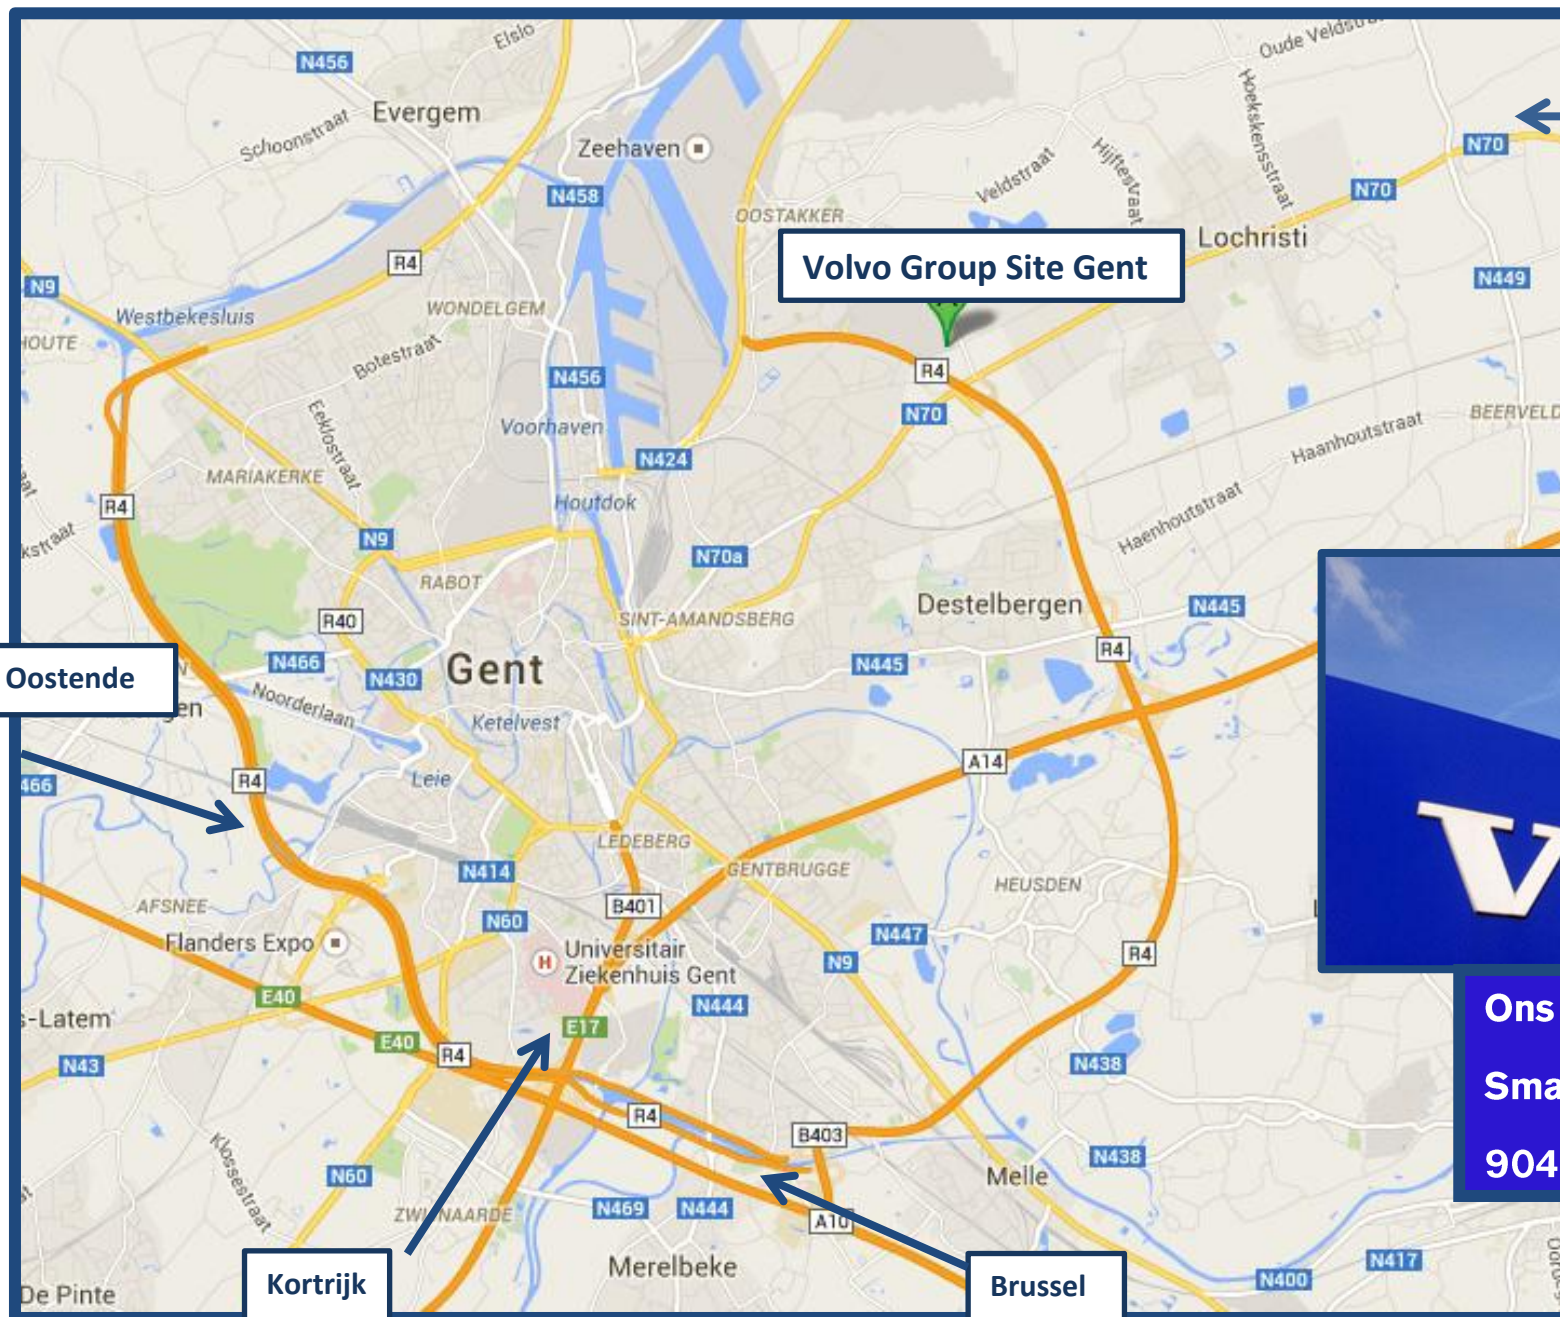

Waar vindt u ons?

Antwerpen

Volvo Group Site Gent

Oostende

Ons adres:
Smalleheerweg 29-31
9041 Oostakker

Kortrijk

Brussel

Vanaf Oostende:

- Neem de **A10/E40** richting Brussel/Brugge/Calais/Veurne
- Hou rechts aan het knooppunt Zwijnaarde en volg de borden E17 richting Gent/Antwerpen
- Hou links aan en volg de borden voor Gent-Centrum/B401
- Hou rechts aan bij het knooppunt Gent-Centrum en volg de borden E17 richting Antwerpen/Haven 1-69900
- Hou rechts aan bij het knooppunt Destelbergen en volg de borden R4 richting Zelzate
- Neem afslag 3-Oostakker naar N70 richting Oostakker/Gent
- Sla linksaf aan de Antwerpsesteenweg/N70
- Neem de 1^e afslag rechts, Drieselstraat
- Neem op de rotonde 3^e afslag naar Sm alleheerweg
- Bestemming bereikt: Volvo Group Site Oostakker

Vanaf Brussel:

- Neem de **A10/E40**
- Hou rechts aan bij het knooppunt Merelbeke en volg de borden R4 richting E17/Antwerpen
- Voeg in op B403
- Volg de weg naar R4
- Neem afslag 3-Oostakker naar N70 richting Oostakker/Gent
- Sla linksaf aan de Antwerpsesteenweg/N70
- Neem de 1^e afslag rechts, Drieselstraat
- Neem op de rotonde 3^e afslag naar Smalleheerweg
- Bestemming bereikt: Volvo Group Site Oostakker

Vanaf Antwerpen:

- Neem de **E17** richting Gent/Sint-Niklaas
- Hou rechts aan bij het knooppunt Destelbergen en volg de borden R4 richting Zelzate
- Neem afslag 3-Oostakker naar N70 richting Oostakker/Gent
- Sla linksaf aan de Antwerpsesteenweg/N70
- Neem de 1^e afslag rechts, Drieselstraat
- Neem op de rotonde 3^e afslag naar Smalleheerweg
- Bestemming bereikt: Volvo Group Site Oostakker